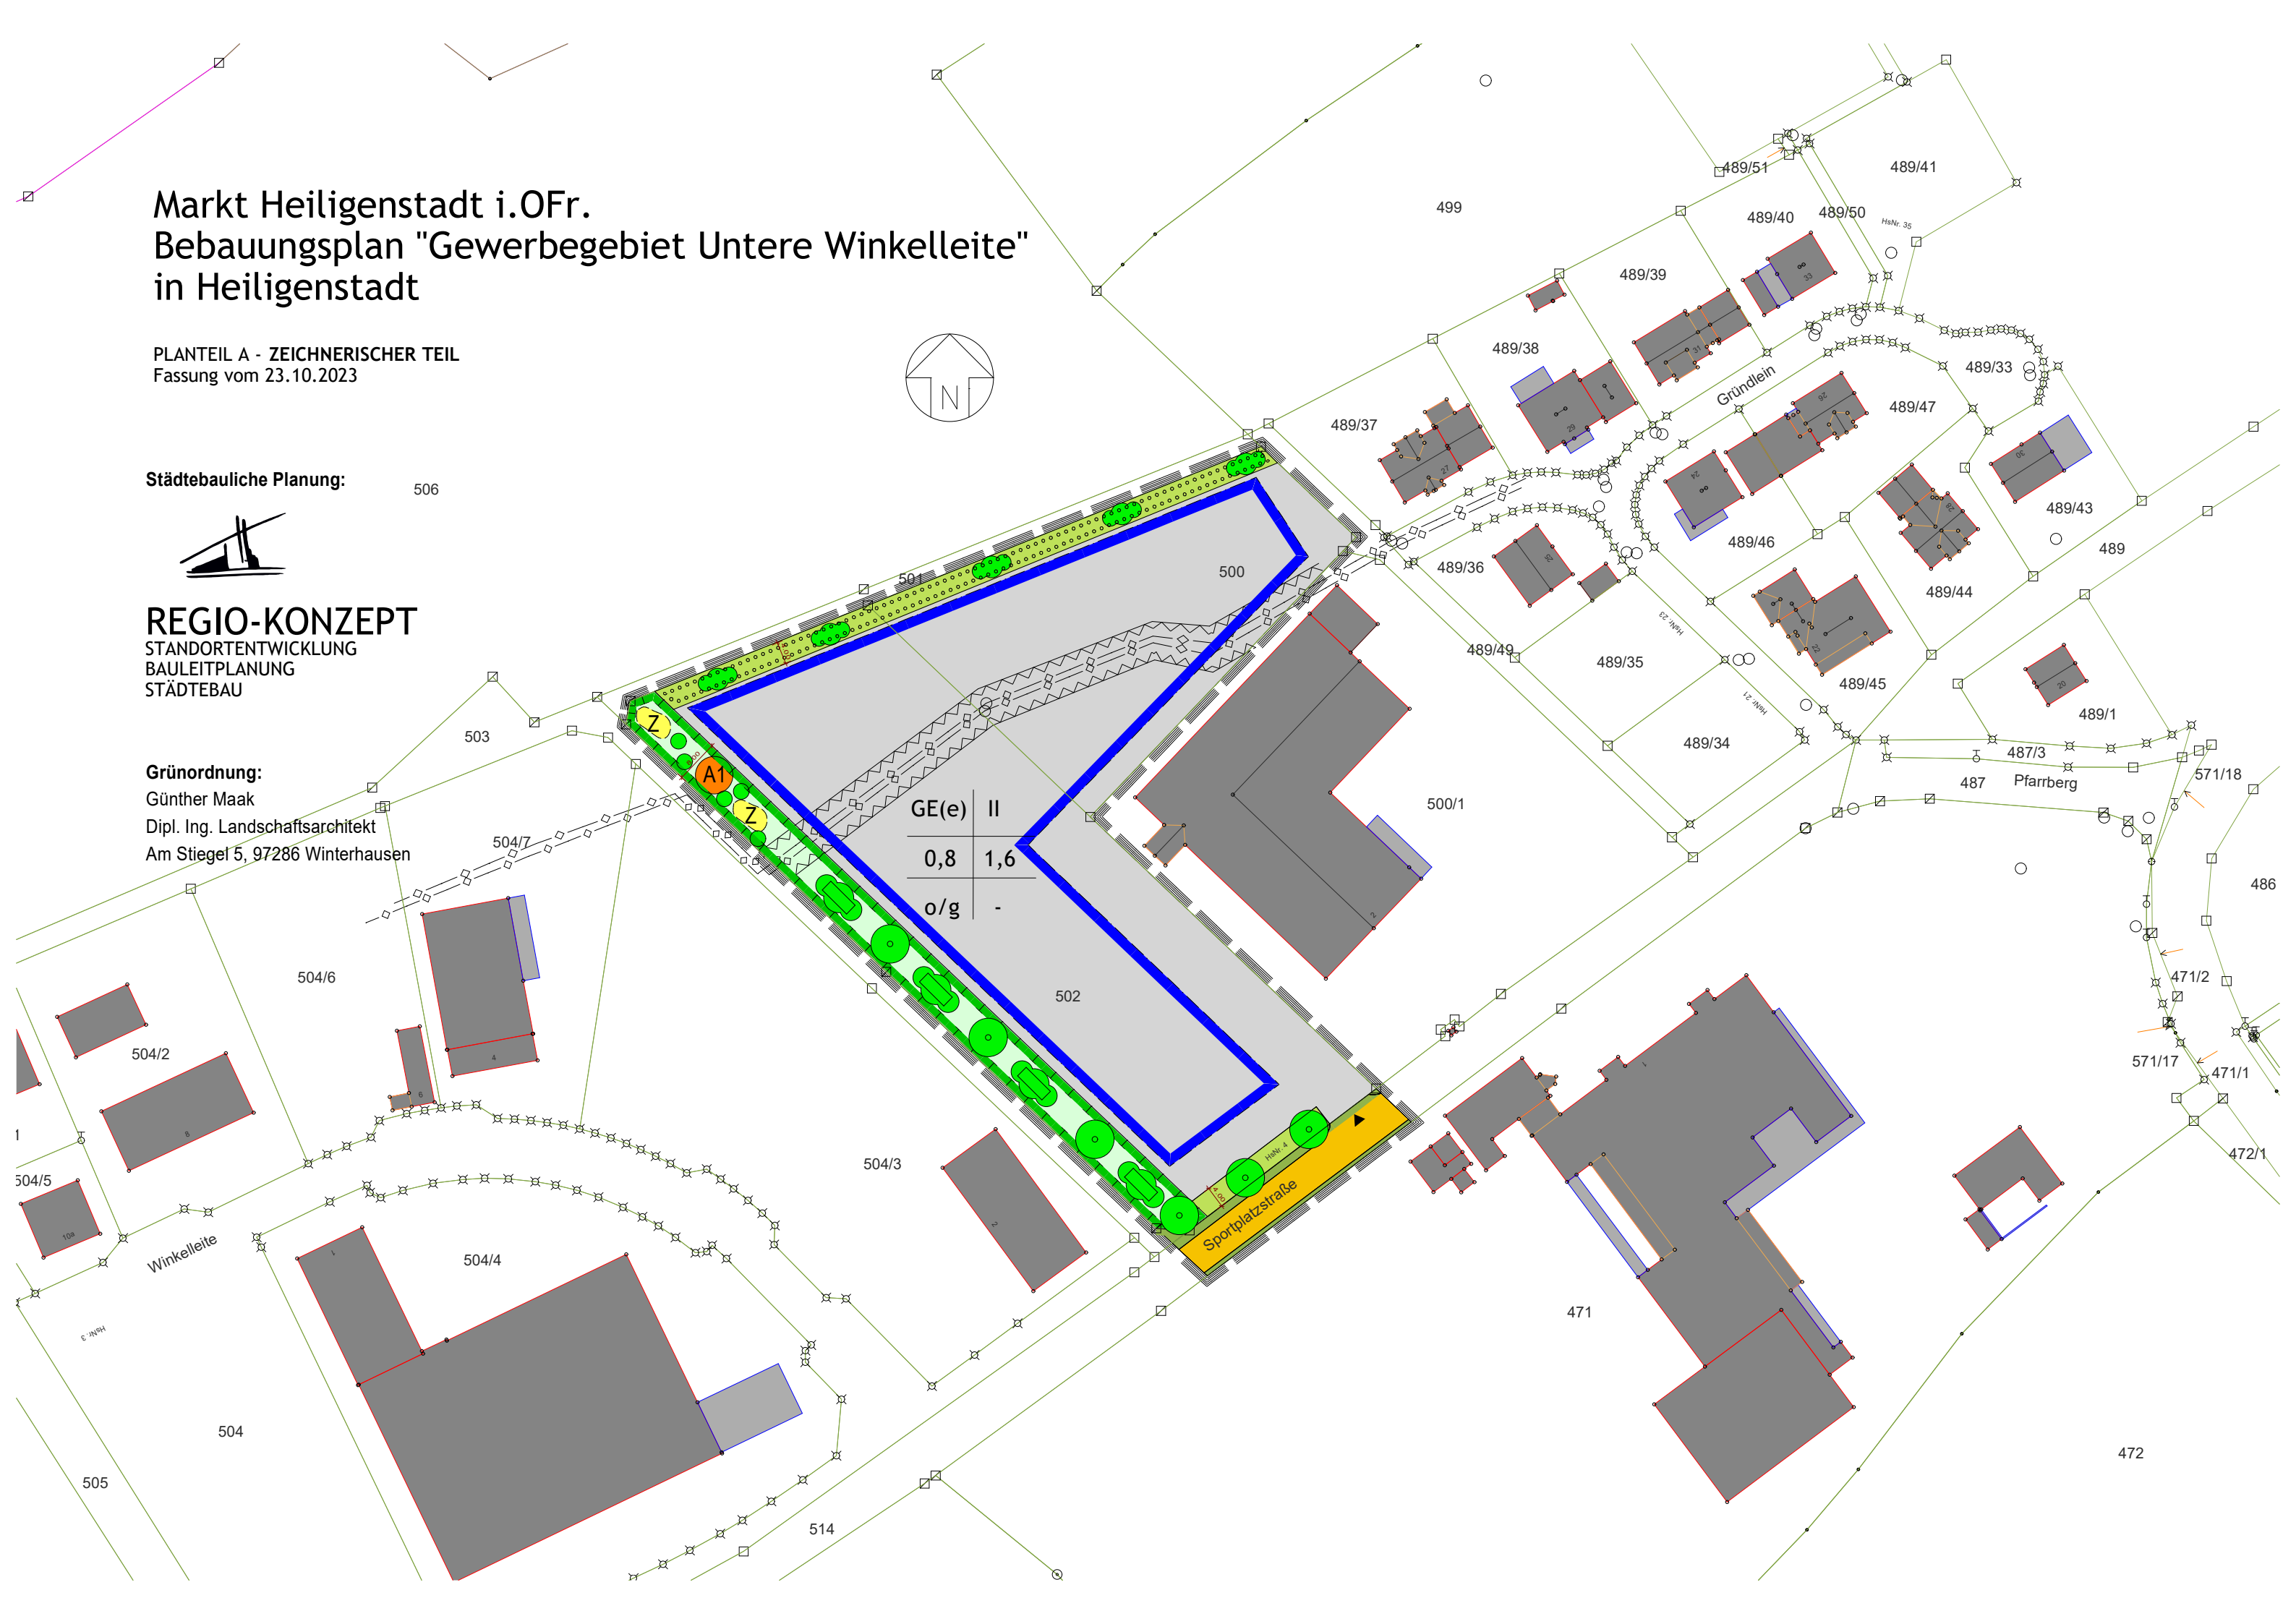

# Markt Heiligenstadt i.OFr. Bebauungsplan "Gewerbegebiet Untere Winkelleite" in Heiligenstadt

PLANTEIL A - ZEICHNERISCHER TEIL  
Fassung vom 23.10.2023

Städtebauliche Planung:

506

**REGIO-KONZEPT**  
STANDORTENTWICKLUNG  
BAULEITPLANUNG  
STÄDTEBAU

Grünordnung:

Günther Maak  
Dipl. Ing. Landschaftsarchitekt  
Am Stiegel 5, 97286 Winterhausen

Winkelleite

Sportplatzstraße

Gründlein

Pfarrberg

472

505

504

514

1

504/5

504/2

504/6

504/4

504/7